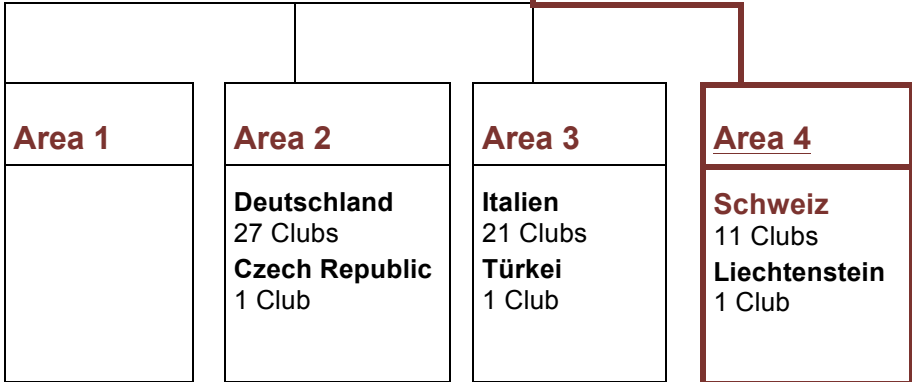

INTERCITY – SCHWEIZ-SUISSE

Distrikt 28

(Stand 2010-12)

Distrikt 30